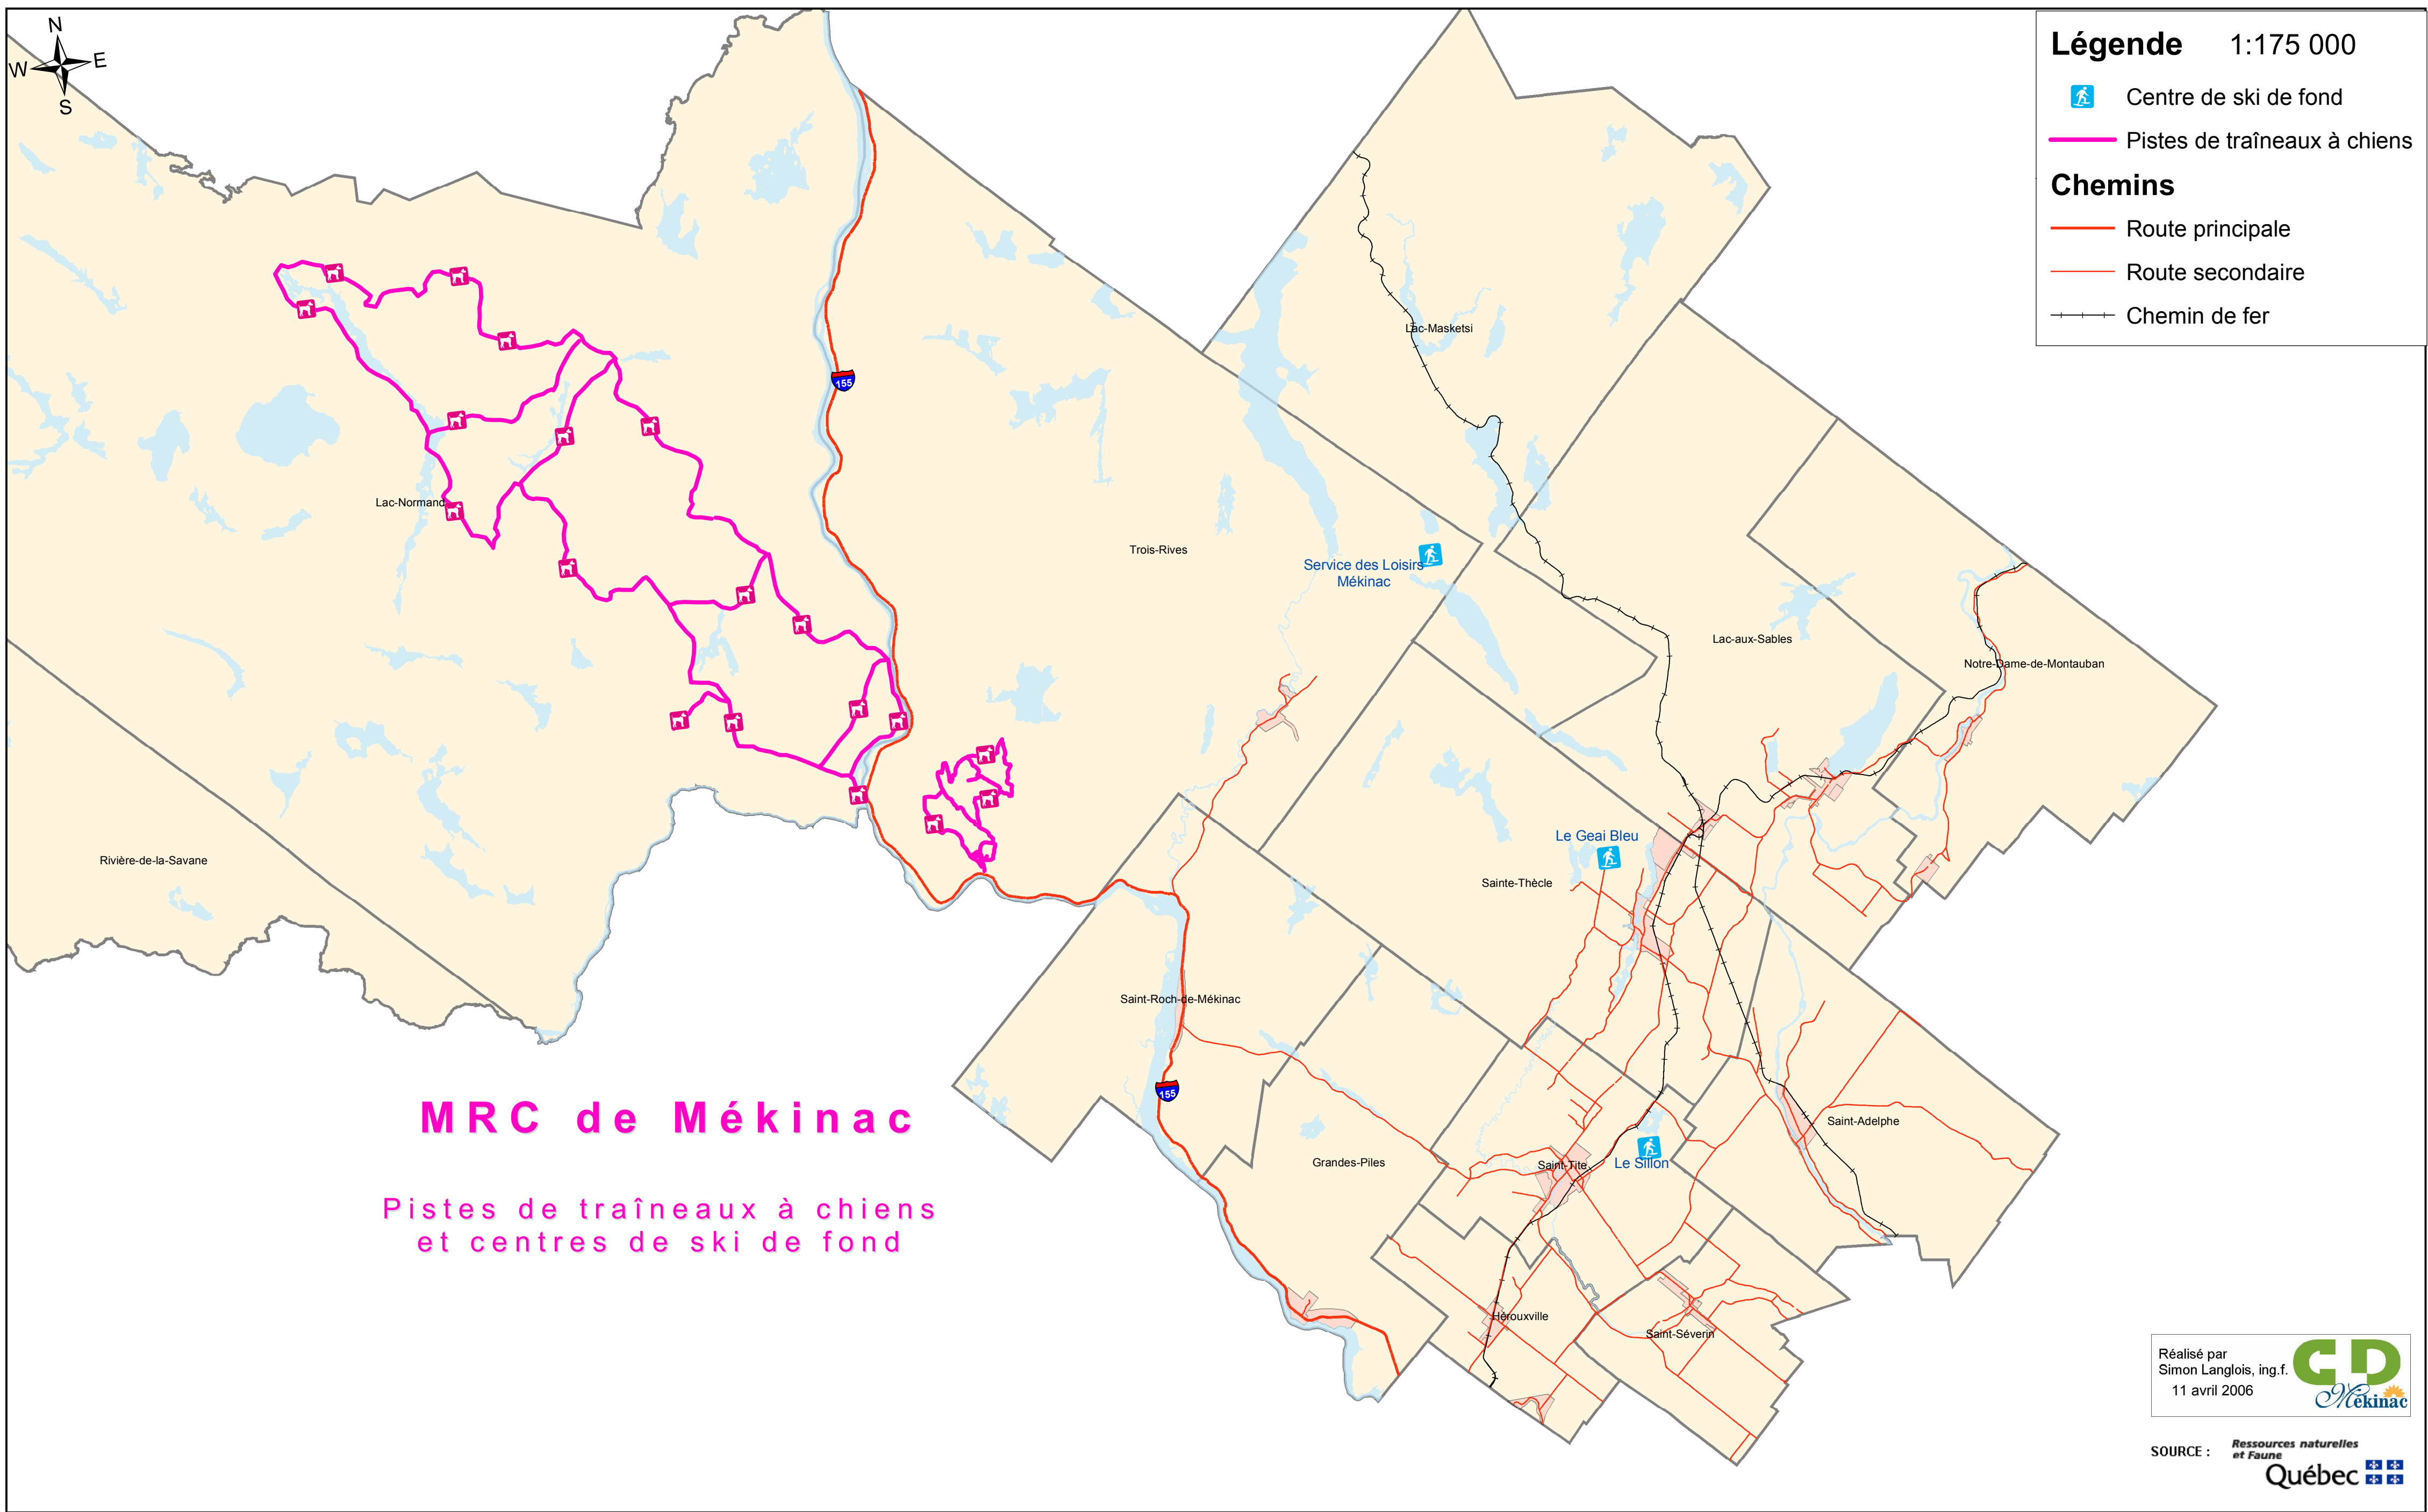

Légende 1:175 000

-  Centre de ski de fond
-  Pistes de traîneaux à chiens
- Chemins**
-  Route principale
-  Route secondaire
-  Chemin de fer

MRC de Mékinac

Pistes de traîneaux à chiens
et centres de ski de fond

Réalisé par
Simon Langlois, ing.f.
11 avril 2006

SOURCE : *Ressources naturelles et Faune*
Québec