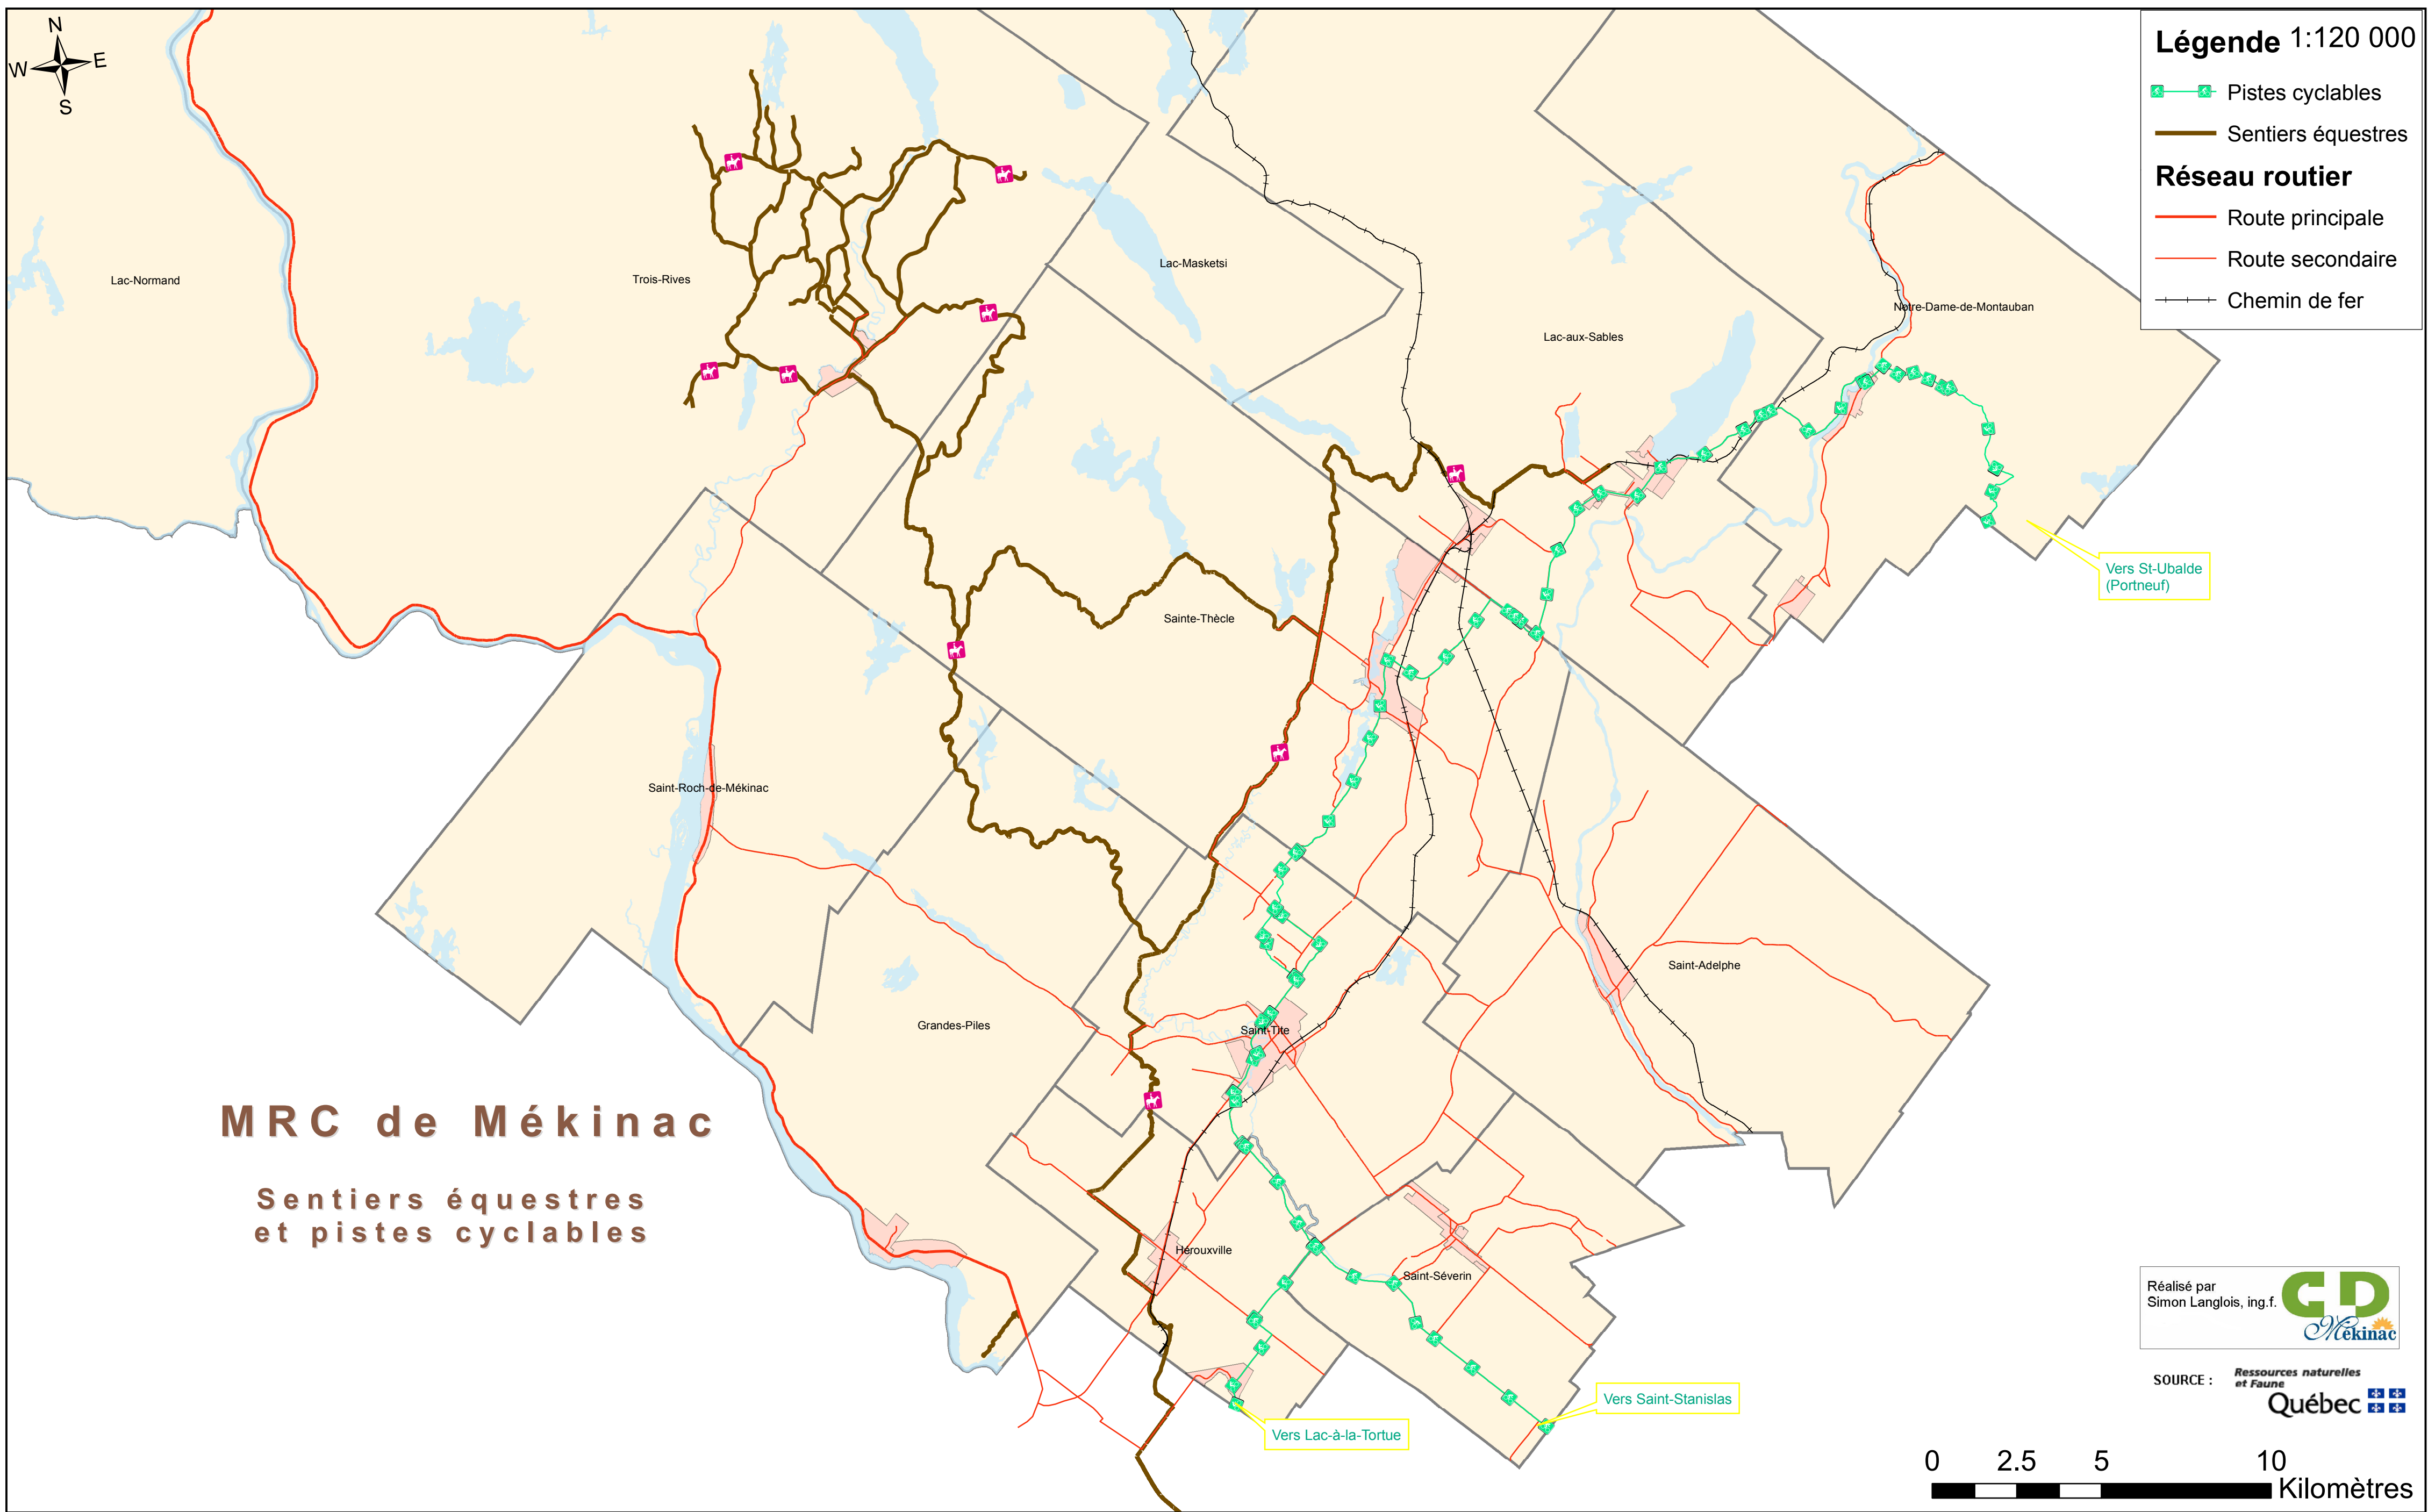

Légende 1:120 000

- Pistes cyclables
- Sentiers équestres
- Réseau routier**
- Route principale
- Route secondaire
- Chemin de fer

MRC de Mékinac

Sentiers équestres
et pistes cyclables

Réalisé par
Simon Langlois, ing.f.

SOURCE : Ressources naturelles
et Faune Québec