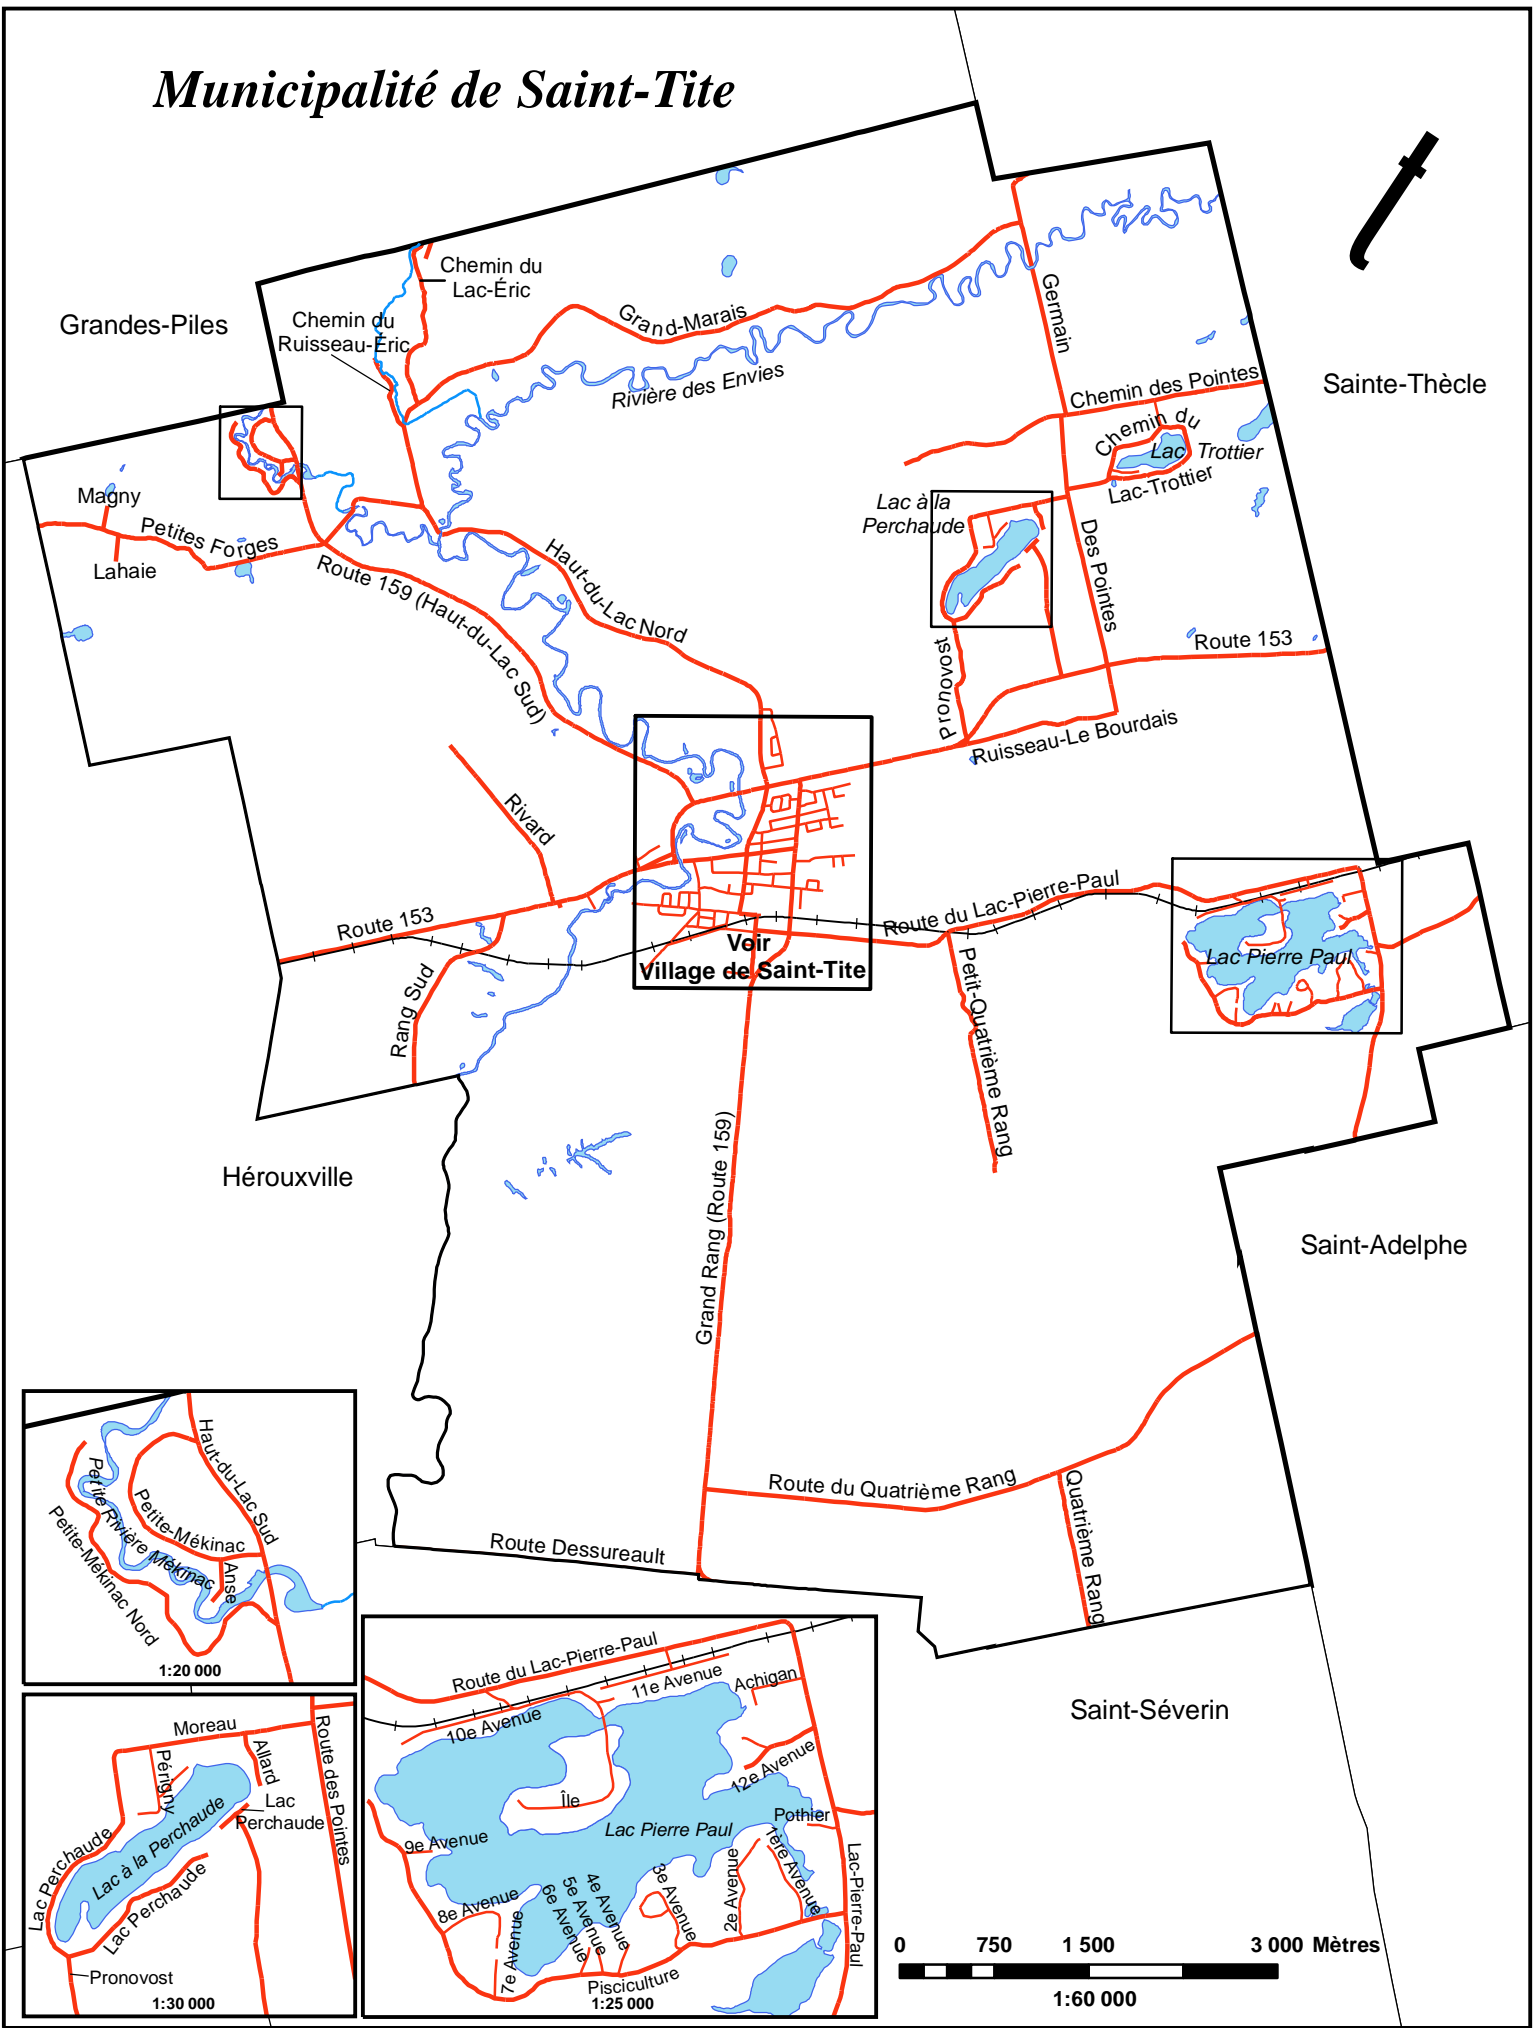

Municipalité de Saint-Tite

1:20 000

1:30 000

1:25 000

1:60 000