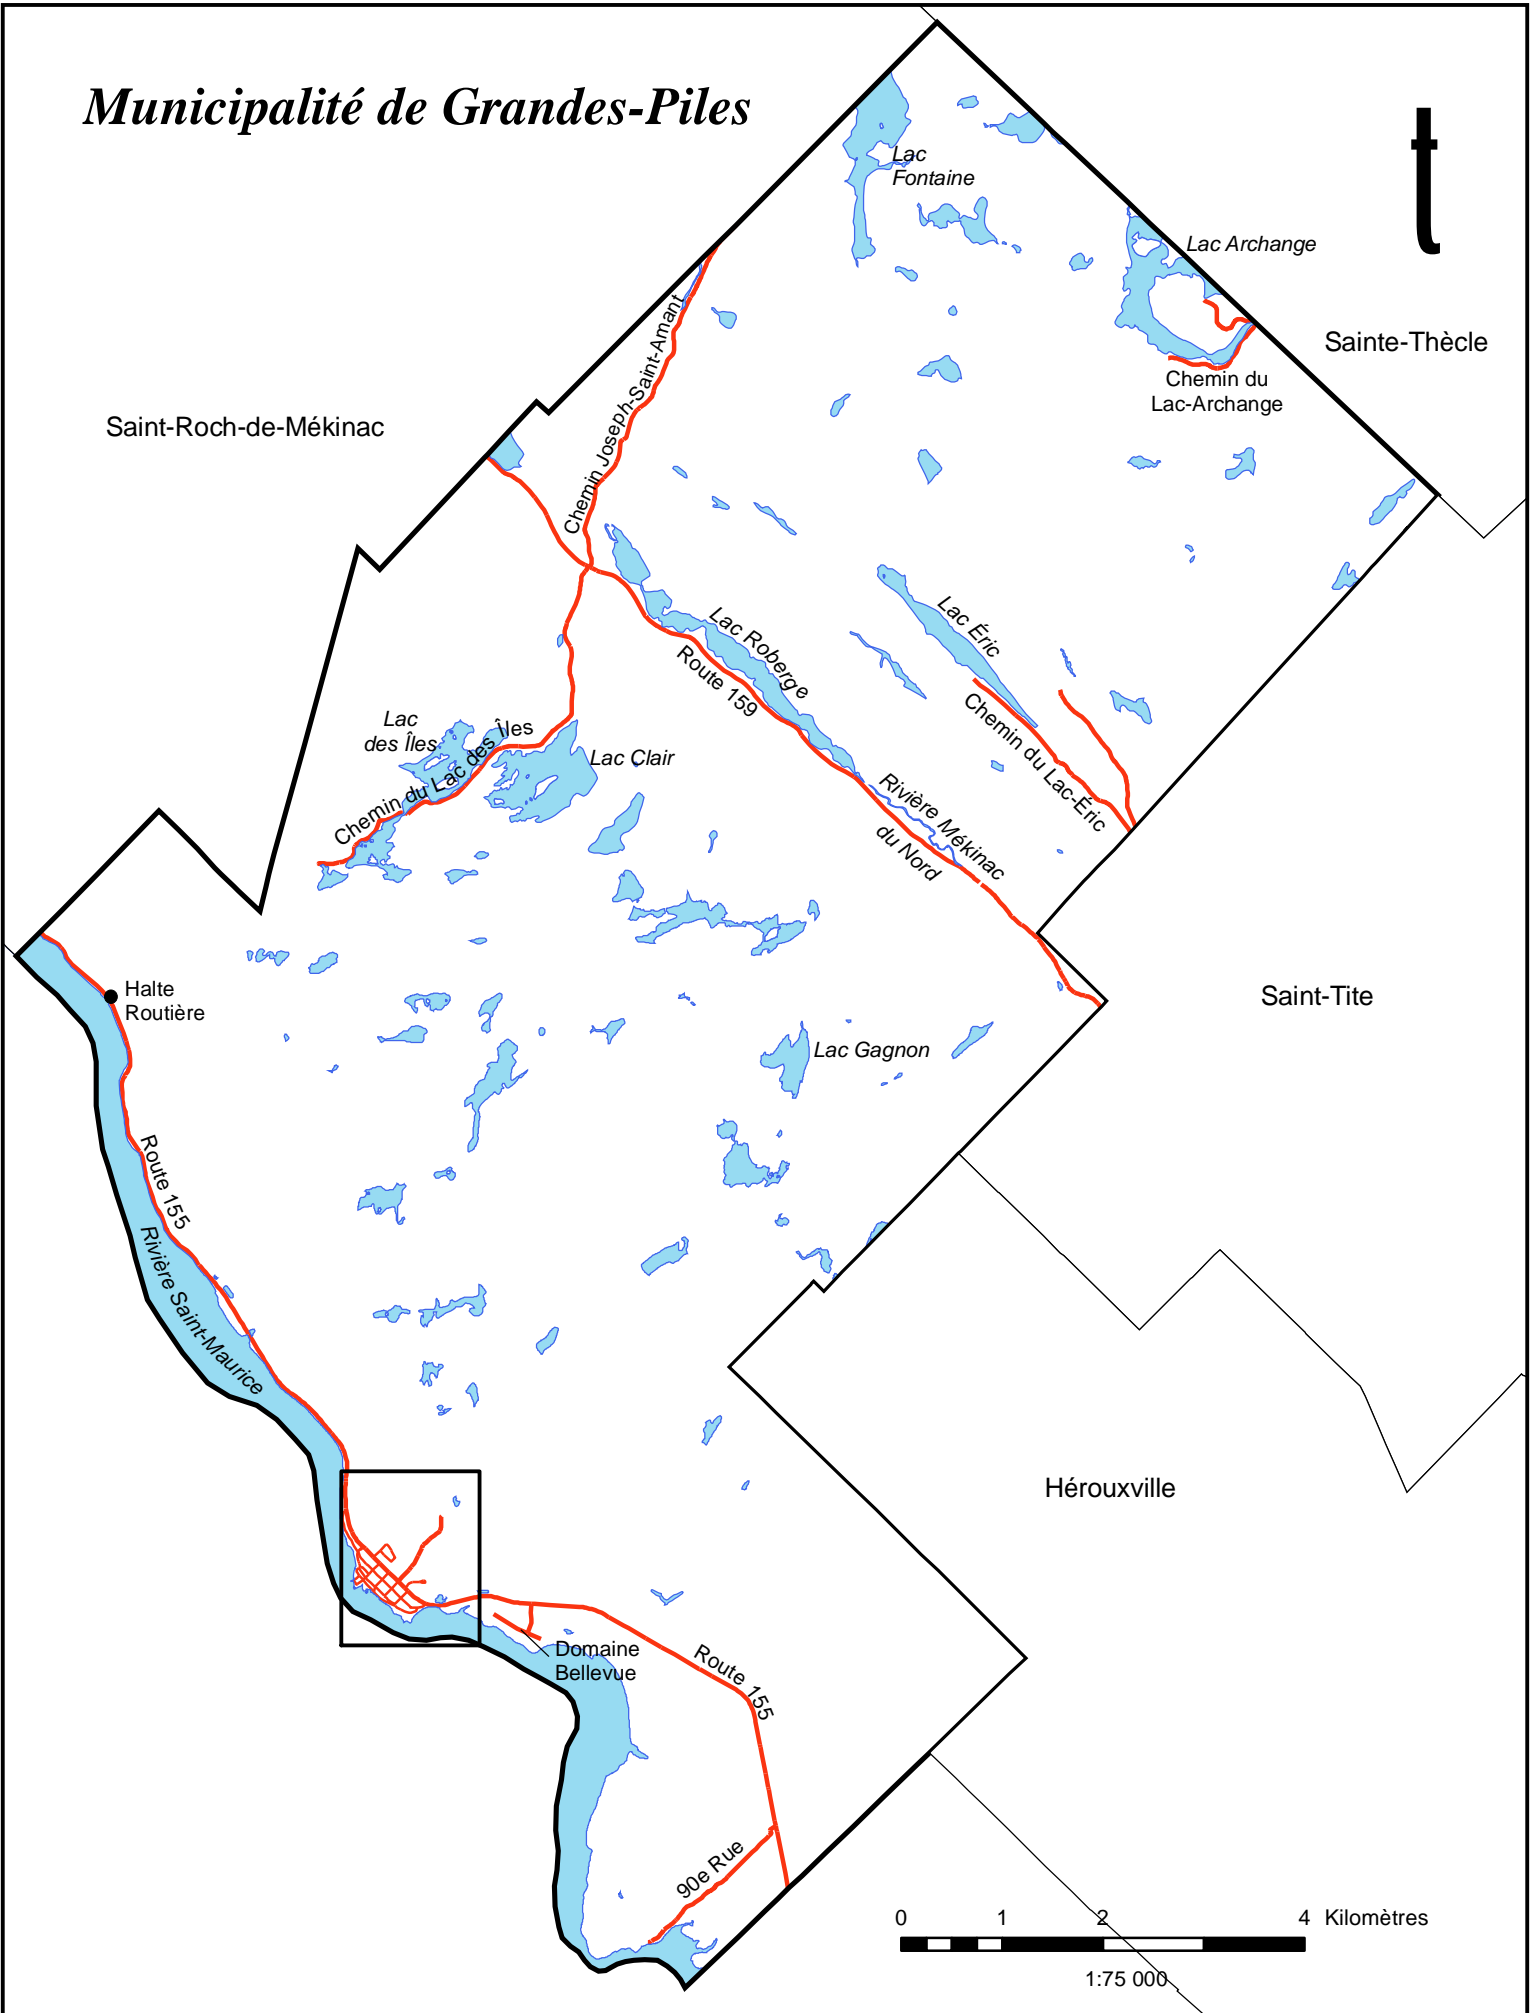

Municipalité de Grandes-Piles

Saint-Roch-de-Mékinac

Sainte-Thècle

Lac Archange

Chemin du Lac-Archange

Chemin Joseph-Saint-Amant

Lac Fontaine

Lac Roberge

Lac Clair

Lac des Îles

Chemin du Lac des Îles

Lac Clair

Route 159

Lac Éric

Chemin du Lac-Éric

Rivière Mékinac du Nord

Halte Routière

Route 155

Rivière Saint-Maurice

Saint-Tite

Lac Gagnon

Hérouxville

Domaine Bellevue

Route 155

90e Rue

0 1 2 4 Kilomètres

1:75 000