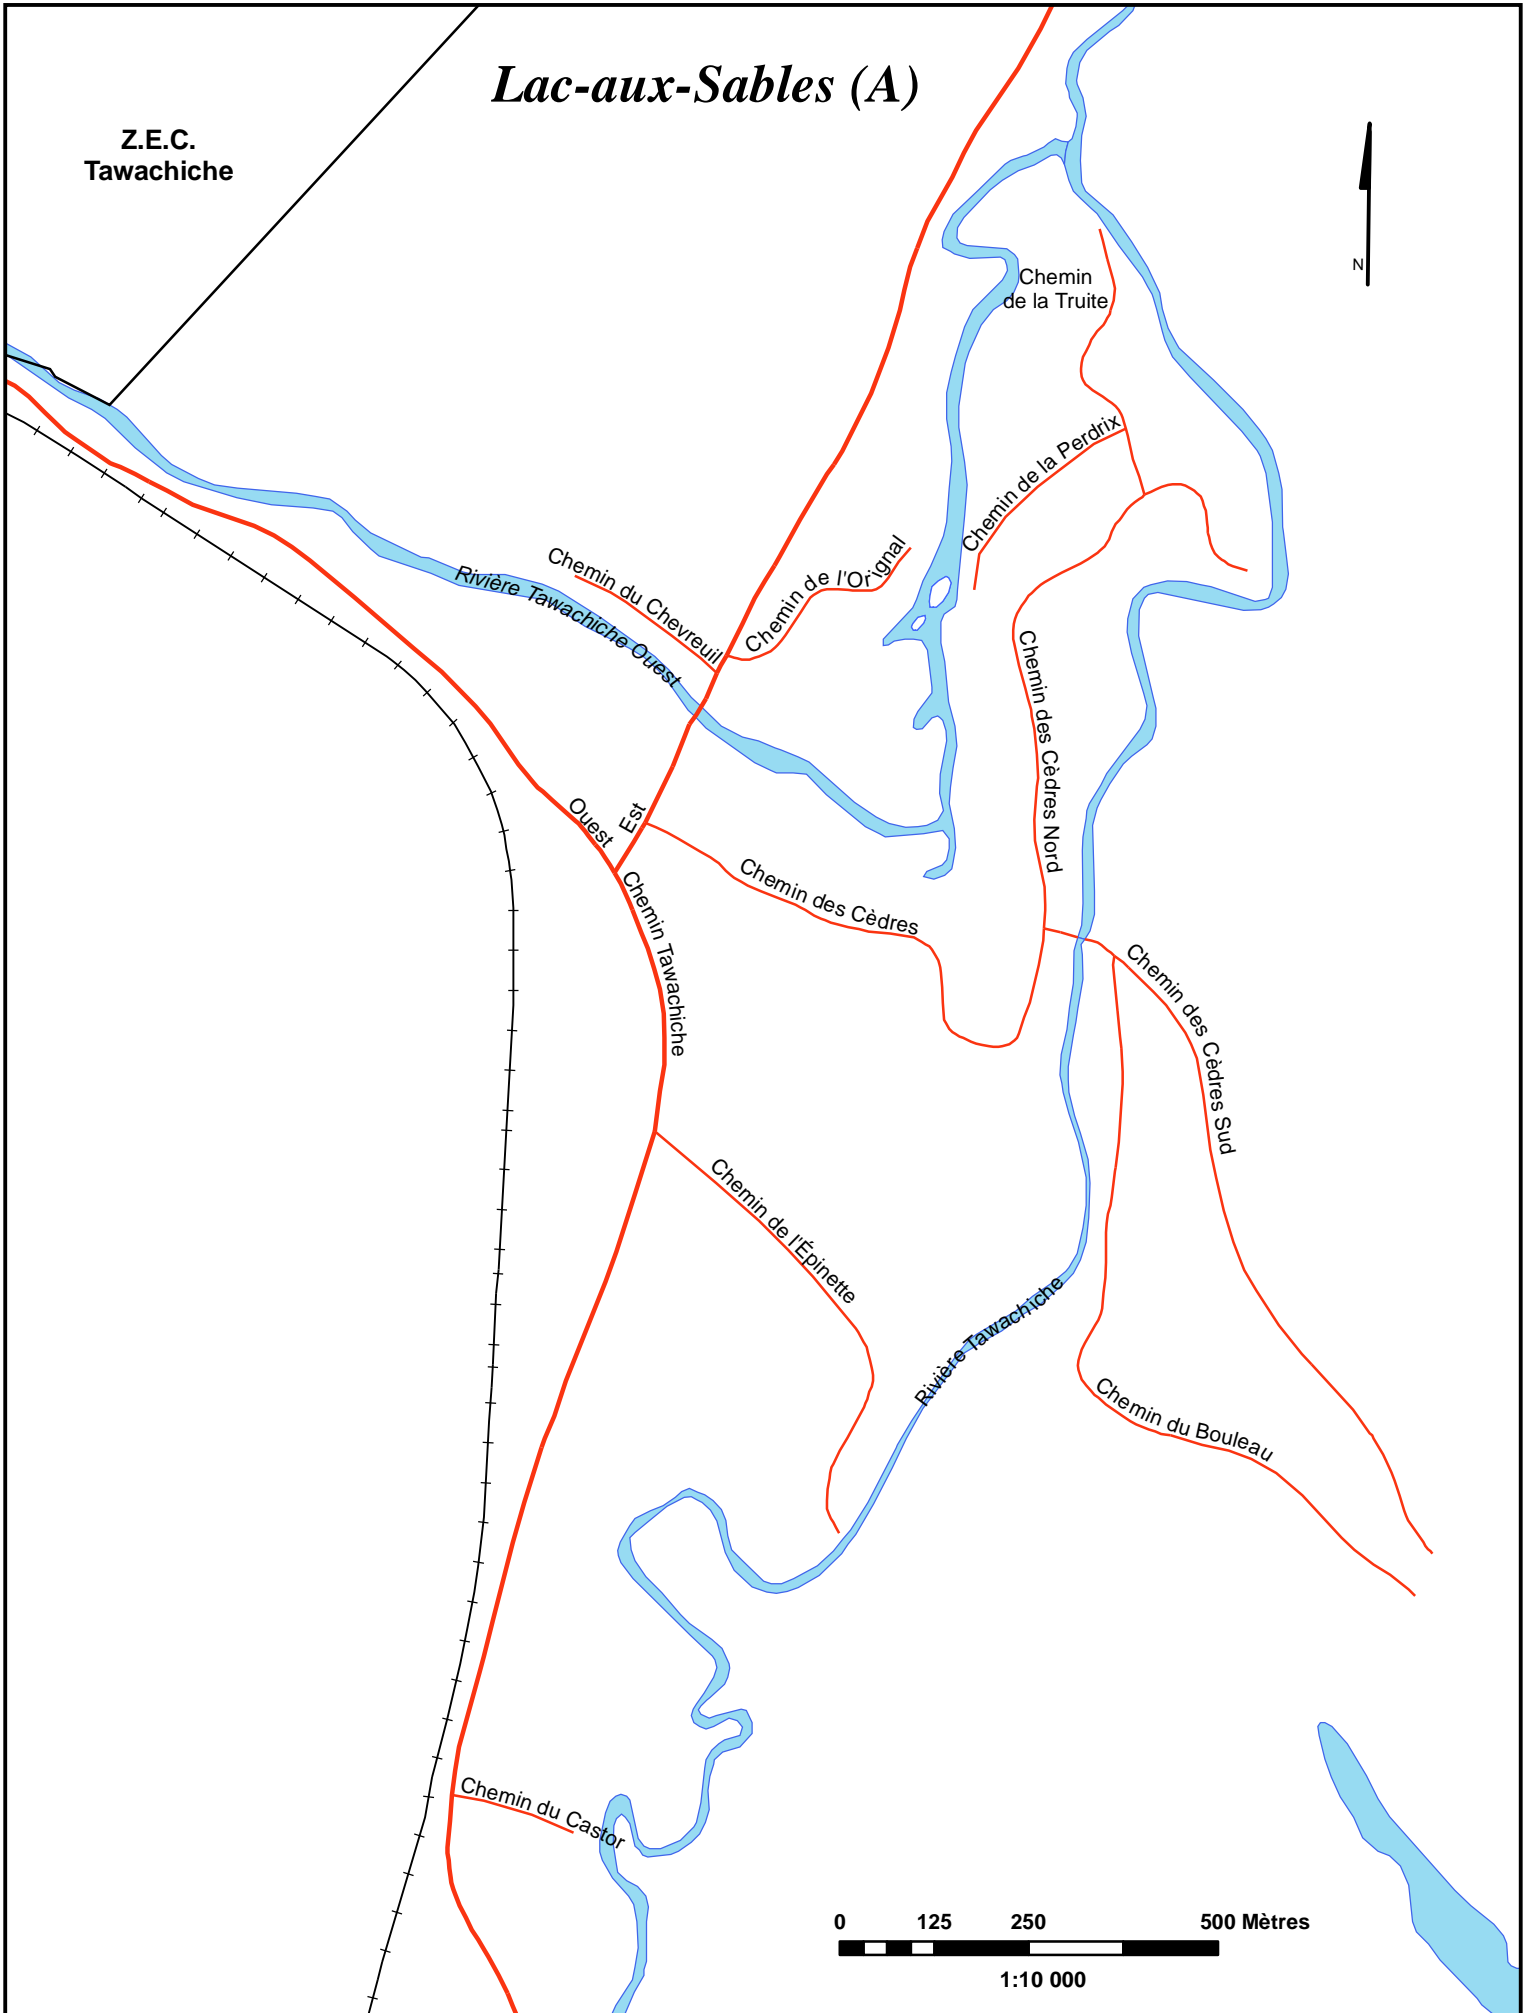

Lac-aux-Sables (A)

Z.E.C.
Tawachiche

0 125 250 500 Mètres

1:10 000